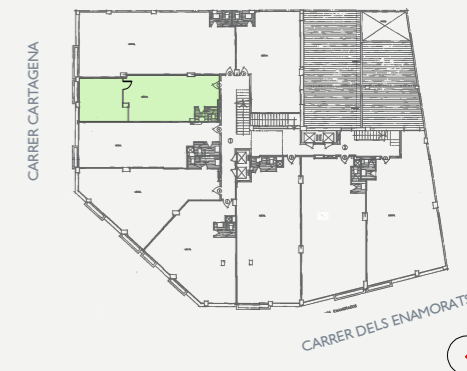

_Enamorats

C. Enamorats 78, Barcelona

CARRER CARTAGENA

/ Juny 2026 / EA241-ENTRESUELO-B

OFICINA: 0241.2001.0007
OFICINA:

Escala A / Planta Entlo. / Porta 7
Escalera A / Planta Entlo. / Puerta 7

ESCALA: 1 / 50 (Din A3)