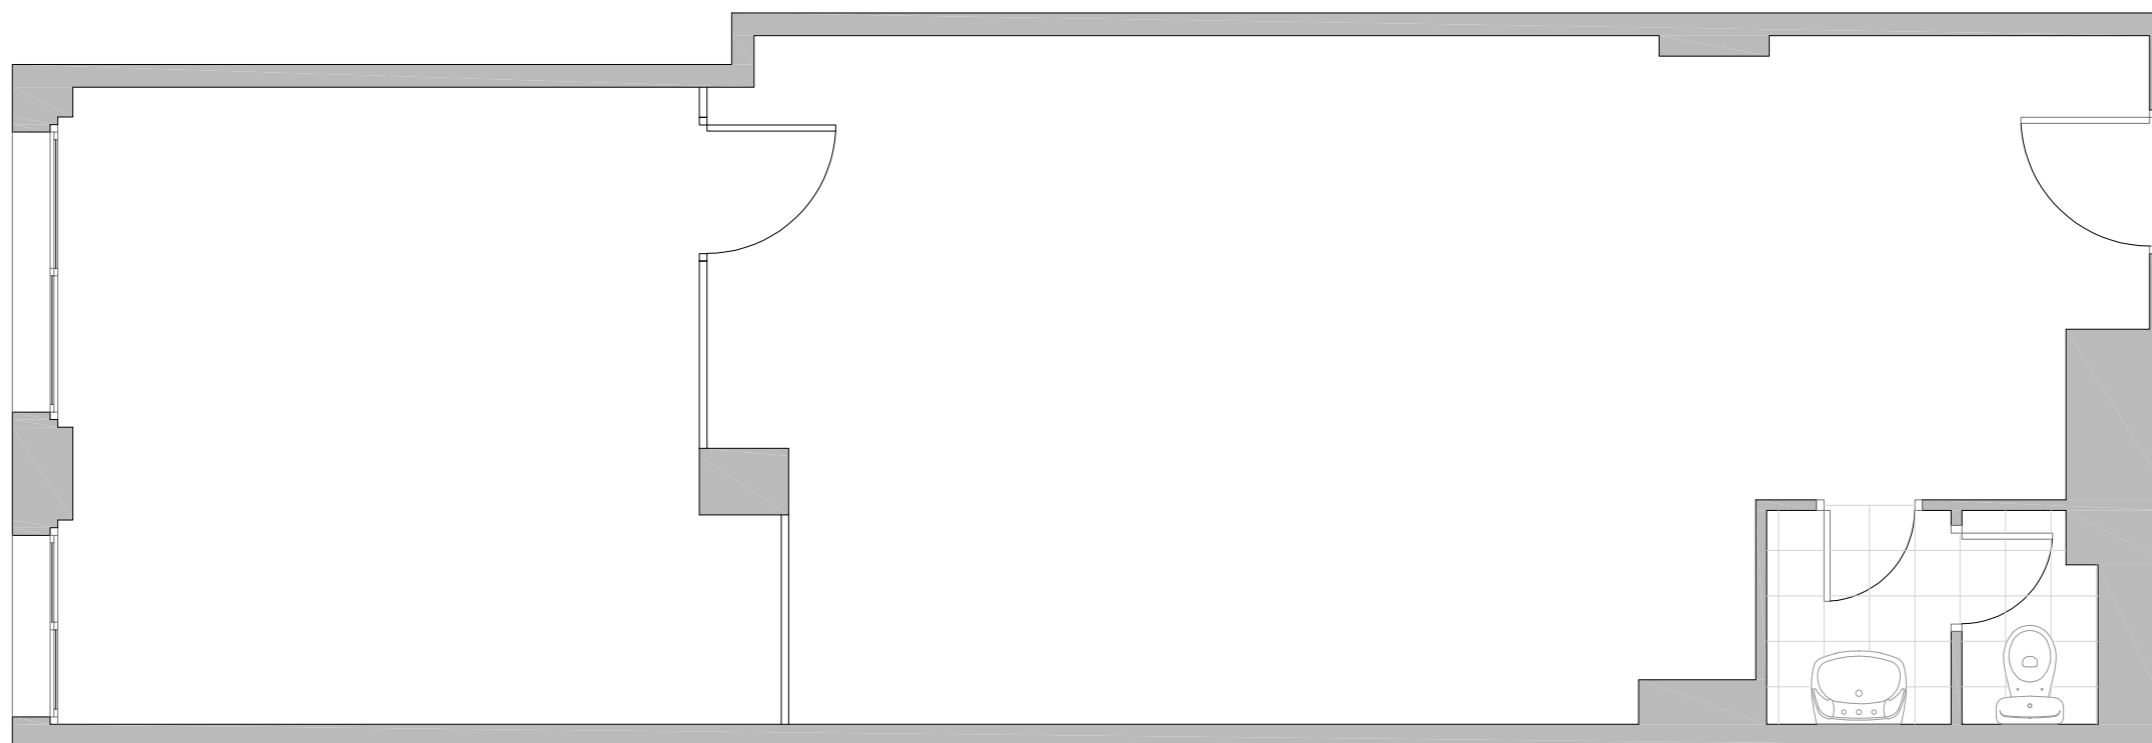

_Enamorats

C. Enamorats 78, Barcelona

CARRER CARTAGENA

/ Juny 2026 / EA241-ENTRESUELO-B

OFICINA: 0241.2001.0007
OFICINA:

Escala A / Planta Entlo. / Porta 7
Escalera A / Planta Entlo. / Puerta 7

ESCALA: 1 / 50 (Din A3)