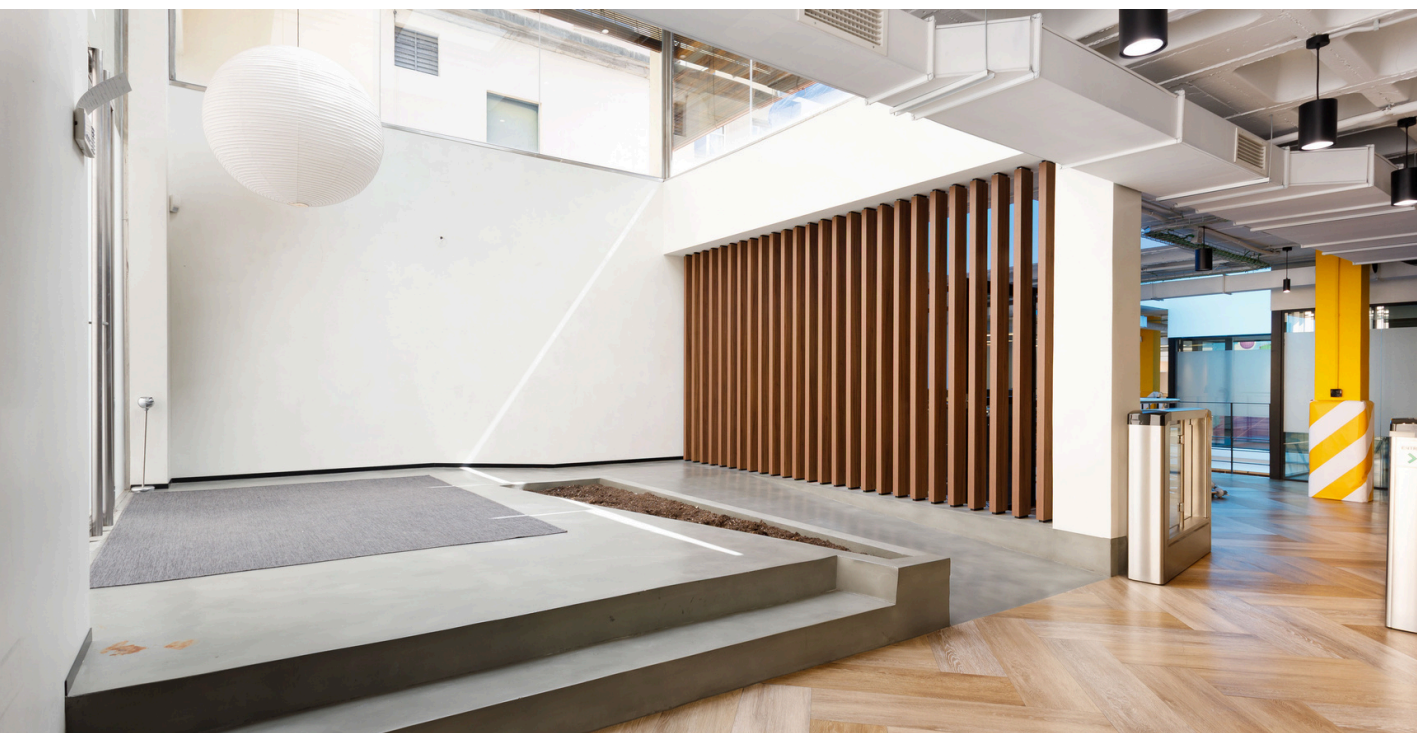

_FOLGUEROLES, 17 · MORAGAS, 15

Oficinas en alquiler