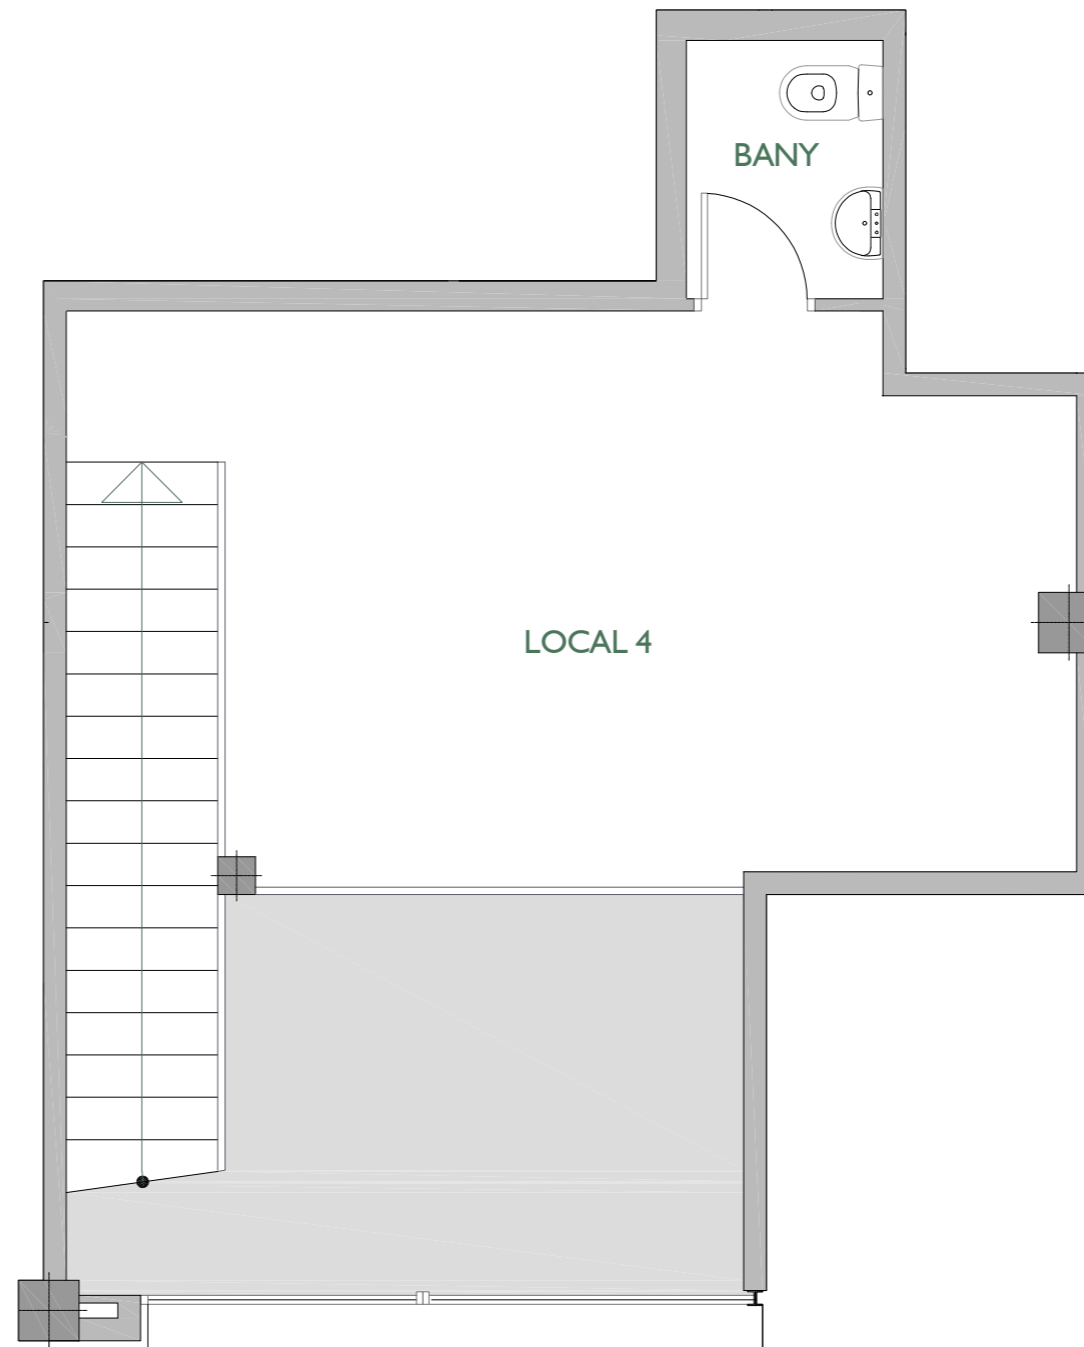

_Pau Alsina

C. Pau Alsina 36-40, Barcelona

PLANTA BAIXA

PLANTA ALTELL

PLANTA BAIXA

PLANTA ALTELL

/ Maig 2026 / PO1091061

LOCAL: 1091.1002.0004
LOCAL:

Escala B / P. Baixa i Altell / Local 4
Escalera B / P. Baja y Altillo / Local 4

ESCALA:

1 / 50 (Din A3)