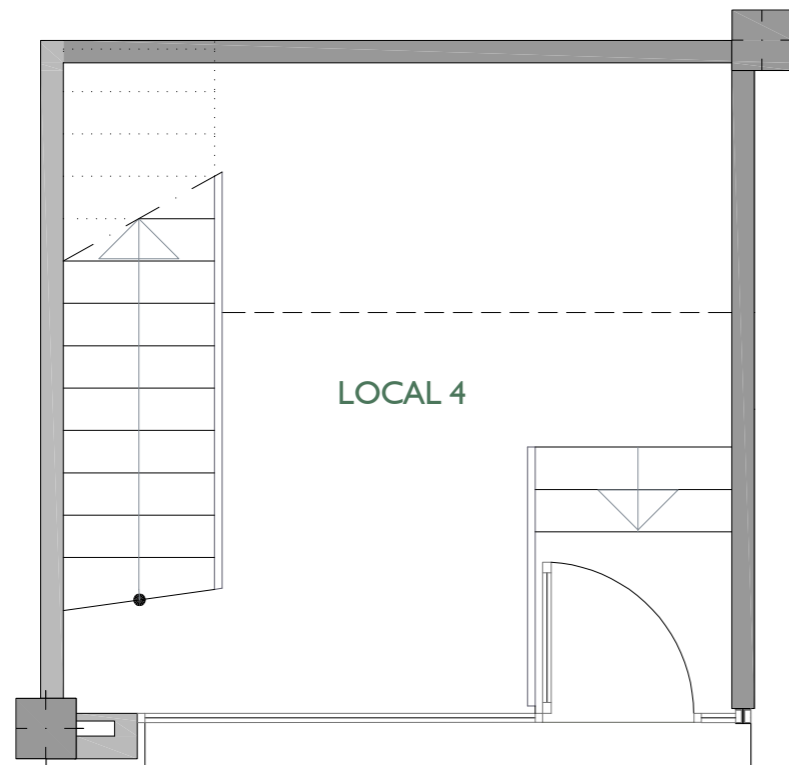

_Pau Alsina

C. Pau Alsina 36-40, Barcelona

PLANTA BAIXA

PLANTA ALTELL

PLANTA BAIXA

PLANTA ALTELL

/ Maig 2026 / PO1091061

LOCAL: 1091.1002.0004
LOCAL:

Escala B / P. Baixa i Altell / Local 4
Escalera B / P. Baja y Altillo / Local 4

ESCALA:

1 / 50 (Din A3)